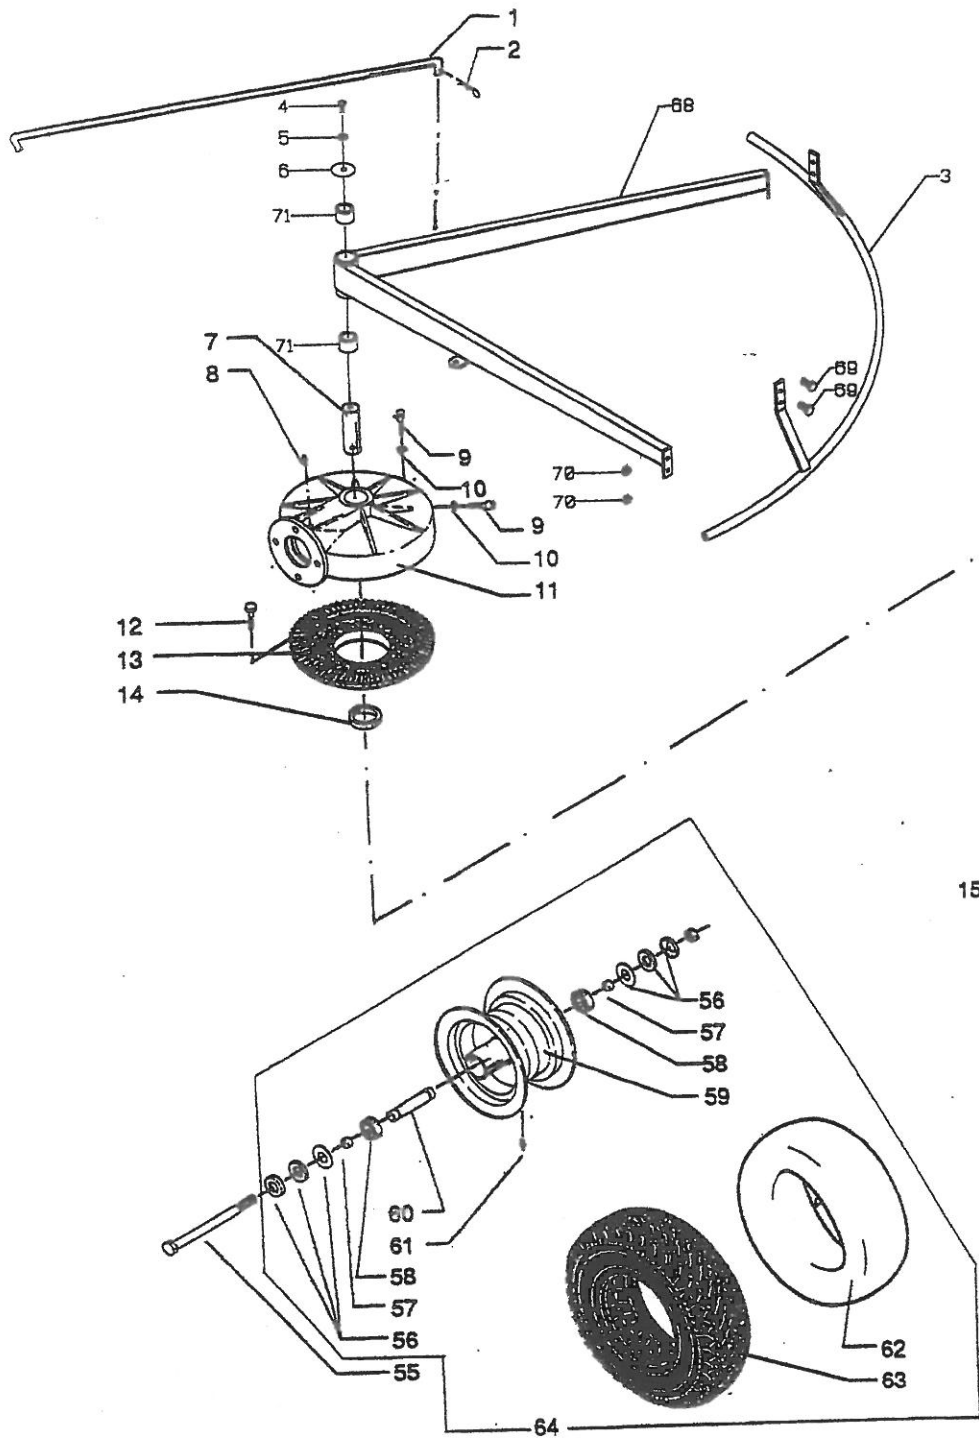

ii.

Nr. No. Nr. No.	Vare nr. Part No. Teil Nr. No.de pièce	Antal Quantity Anzahl Nombre	Beskrivelse	Description	Bezeichnung	Désignation	Bemærkninger Remarks Bemerkung Remarques
1	40274	1	Holdebeslag	Fitting	Beschlag	Garniture	
2	1220035	3	Hårnålesplit	Cotter	Splint	Goupille	3,5 mm.
3	55538	1	Beskyttelsesbøjle	Protection hoop	Schutzbügel	Etrier de protection	
4	740210405	10	Bolt	Bolt	Bolzen	Boulon	M12x30 FZB
5	740770030	26	Sikringsskive	Spring washer	Federring	Rondelle grower	12,5 mm. FZB
6	136550	2	Skive	Washer	Scheibe	Rondelle	13x65x5,0 mm. FZB
7	42501	2	Bolt	Bolt	Bolzen	Boulon	
8	881500240	19	Smørenippel	Lubricator nipple	Schmiernippel	Graisseur	M8x1,25
9	740990535	4	Unbrakobolt	Allen bolt	Inbusschraube	Boulon a six pans creux	M12x40
10	740770030	26	Sikringsskive	Spring washer	Federring	Rondelle grower	12,5 mm. FZB
11	42430	2	Gearhus	Gearcase	Getriebegehäuse	Boite de vitesses	
12	740211450	36	Bolt	Bolt	Bolzen	Boulon	M12x75 FZB
13	42461	2	Kronhjul	Crown wheel	Kronrad	Couronne dentees	
14	506210	4	Passkiver	Fitting washer	Paßscheibe	Rondelles d'ajustement	50x62x1,0 mm.
15	42630	24	Pick-up fjeder	Pick-up spring	Pick-up Zinse	Ressort pick-up	9 mm.
16	741190230	12	Spændstift	Special pin	Spannstift	Goupille mecanindus	8x60 mm. FZB
17	740211450	36	Bolt	Bolt	Bolzen	Boulon	M12x75 FZB
18	55017	12	Rivearm	Rakearm	Schwaderarm	Garniture	
19	55027	6	Beslag	Fitting	Beschlag	Garniture	
20	42481	48	Nylonleje	Nylon bearing	Nylonlager	Palier nylon	
21	740420012	46	Låsemøtrik	Lock nut	Gegenmutter	Ecrou de freinage	M12 FZB
23	42477	12	Håndtag	Handle	Handgriff	Pioigne	
24	740211140	12	Bolt	Bolt	Bolzen	Boulon	M6x35 FZB
25	740420006	12	Låsemøtrik	Lock nut	Gegenmutter	Ecrou de freinage	M6 FZB
26	42478	12	Trykfjeder	Pressure spring	Druckfeder	Ressort de pression	
27	741190115	12	Spændstift	Special pin	Spannstift	Goupille mecanindus	5x60 mm.
28	741190230	6	Spændstift	Special pin	Spannstift	Goupille mecanindus	8x60 mm.
29	741190210	13	Spændstift	Special pin	Spannstift	Goupille mecanindus	8x35 mm.
30	741190102	12	Spændstift	Special pin	Spannstift	Goupille mecanindus	5x35 mm.
31	741190022	12	Spændstift	Special pin	Spannstift	Goupille mecanindus	3x35 mm.
32	1160102	4	Kugleleje	Ball bearing	Kugellager	Roulement à billes	6010 2RS
33	42450	2	Nav	Hub	Nabe	Moyeu	
34	55019	2	Rotor	Rotor	Läufer	Rotor	
35	42465	2	Afstandsskive	Space washer	Abstandsscheibe	Rondelle entretoise	50,2x68x6,0 mm.
36	42440	2	Kurveskive	Curved washer	Kurvenscheibe	Disque came	
37	55020	2	Låsering	Lock ring	Schließring	Jonc d'arret	14 mm.
38	42466	2	Skive	Washer	Scheibe	Rondelle	15x29x1,5 mm. FZB
39	741180225	2	Split	Pin	Splint	Goupille	5x40 mm. FZB