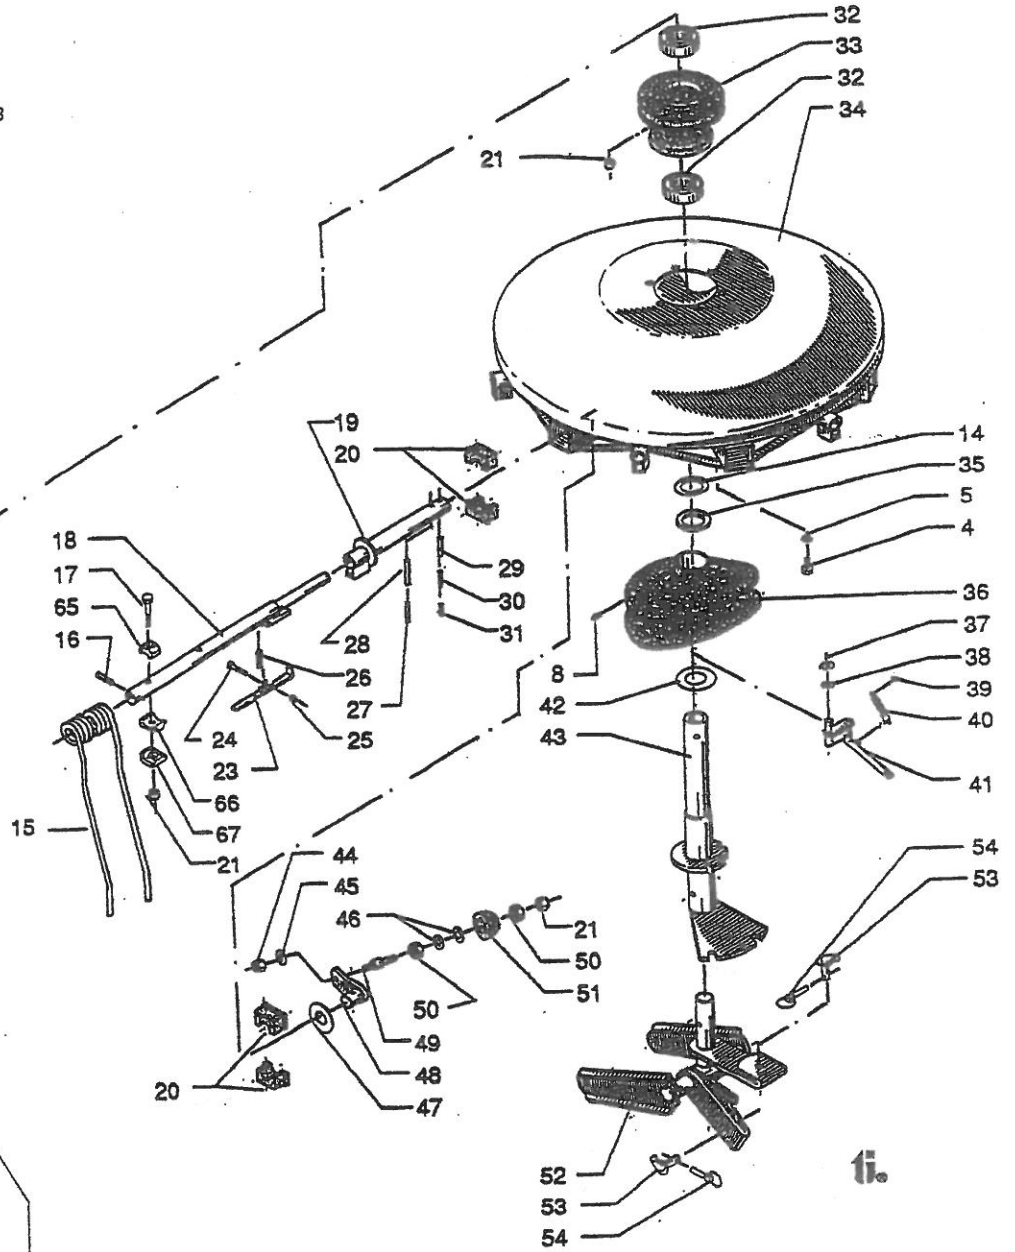

ii.

Nr. No. Nr. No.	Vare nr. Part No. Teil Nr. No.de pièce	Antal Quantity Anzahl Nombre	Beskrivelse	Description	Bezeichnung	Désignation	Bemærkninger Remarks Bemerkung Remarques
1	40274	1	Holdebeslag	Fitting	Beschlag	Garniture	
2	1220035	3	Hårnålesplit	Cotter	Splint	Goupille	3,5 mm.
3	55538	1	Beskyttelsesbøjle	Protection hoop	Schutzbügel	Etrier de protection	
4	740210405	10	Bolt	Bolt	Bolzen	Boulon	M12x30 FZB
5	740770030	26	Sikringsskive	Spring washer	Federring	Rondelle grower	12,5 mm. FZB
6	136550	2	Skive	Washer	Scheibe	Rondelle	13x65x5,0 mm. FZB
7	42501	2	Bolt	Bolt	Bolzen	Boulon	
8	881500240	19	Smørenippel	Lubricator nipple	Schmiernippel	Graisseur	M8x1,25
9	740990535	4	Unbrakobolt	Allen bolt	Inbusschraube	Boulon a six pans creux	M12x40
10	740770030	26	Sikringsskive	Spring washer	Federring	Rondelle grower	12,5 mm. FZB
11	42430	2	Gearhus	Gearcase	Getriebegehäuse	Boite de vitesses	
12	740211450	36	Bolt	Bolt	Bolzen	Boulon	M12x75 FZB
13	42461	2	Kronhjul	Crown wheel	Kronrad	Couronne dentees	
14	506210	4	Passkiver	Fitting washer	Paßscheibe	Rondelles d'ajustement	50x62x1,0 mm.
15	42630	24	Pick-up fjeder	Pick-up spring	Pick-up Zinse	Ressort pick-up	9 mm.
16	741190230	12	Spændstift	Special pin	Spannstift	Goupille mecanindus	8x60 mm. FZB
17	740211450	36	Bolt	Bolt	Bolzen	Boulon	M12x75 FZB
18	55017	12	Rivearm	Rakearm	Schwaderarm	Garniture	
19	55027	6	Beslag	Fitting	Beschlag	Garniture	
20	42481	48	Nylonleje	Nylon bearing	Nylonlager	Palier nylon	
21	740420012	46	Låsemøtrik	Lock nut	Gegenmutter	Ecrou de freinage	M12 FZB
23	42477	12	Håndtag	Handle	Handgriff	Pioigne	
24	740211140	12	Bolt	Bolt	Bolzen	Boulon	M6x35 FZB
25	740420006	12	Låsemøtrik	Lock nut	Gegenmutter	Ecrou de freinage	M6 FZB
26	42478	12	Trykfjeder	Pressure spring	Druckfeder	Ressort de pression	
27	741190115	12	Spændstift	Special pin	Spannstift	Goupille mecanindus	5x60 mm.
28	741190230	6	Spændstift	Special pin	Spannstift	Goupille mecanindus	8x60 mm.
29	741190210	13	Spændstift	Special pin	Spannstift	Goupille mecanindus	8x35 mm.
30	741190102	12	Spændstift	Special pin	Spannstift	Goupille mecanindus	5x35 mm.
31	741190022	12	Spændstift	Special pin	Spannstift	Goupille mecanindus	3x35 mm.
32	1160102	4	Kugleleje	Ball bearing	Kugellager	Roulement à billes	6010 2RS
33	42450	2	Nav	Hub	Nabe	Moyeu	
34	55019	2	Rotor	Rotor	Läufer	Rotor	
35	42465	2	Afstandsskive	Space washer	Abstandsscheibe	Rondelle entretoise	50,2x68x6,0 mm.
36	42440	2	Kurveskive	Curved washer	Kurvenscheibe	Disque came	
37	55020	2	Låsering	Lock ring	Schließring	Jonc d'arret	14 mm.
38	42466	2	Skive	Washer	Scheibe	Rondelle	15x29x1,5 mm. FZB
39	741180225	2	Split	Pin	Splint	Goupille	5x40 mm. FZB