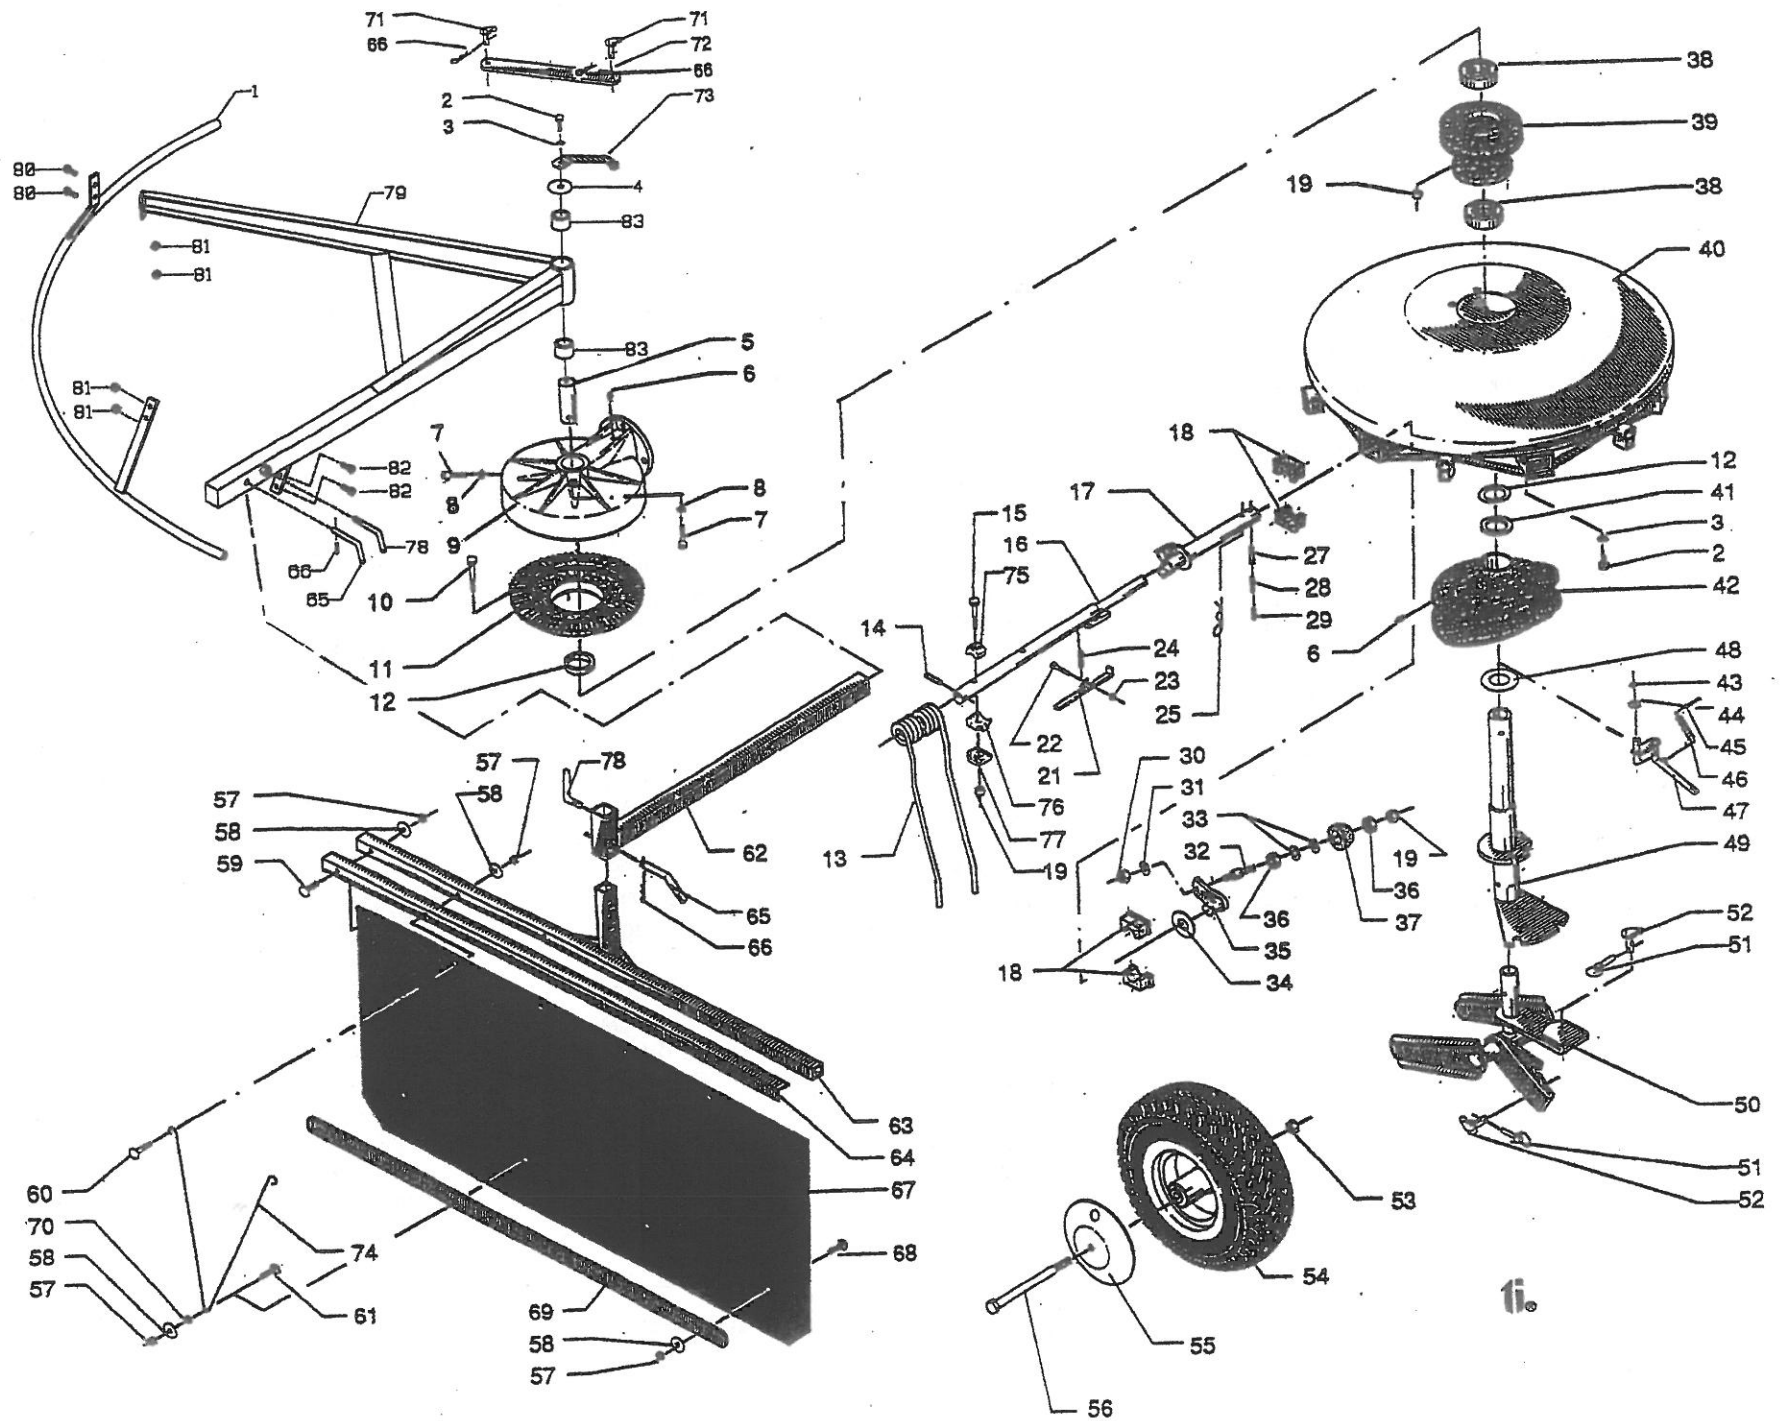

Nr. No. Nr. No.	Vare nr. Part No. Teil Nr. No.de pièce	Antal Quantity Anzahl Nombre	Beskrivelse	Description	Bezeichnung	Désignation	Bemærkninger Remarks Bemerkung Remarques
1	55536	1	Beskyttelsesbøjle	Protection hoop	Schutzbügel	Etrier de protection	
2	740210405	10	Bolt	Bolt	Bolzen	Boulon	M12x30 FZB
3	740770030	26	Sikringsskive	Spring washer	Federring	Rondelle grower	12,5 mm. FZB
4	136550	2	Skive	Washer	Scheibe	Rondelle	13x65x5,0 mm. FZB
5	42501	2	Bolt	Bolt	Bolzen	Boulon	
6	881500240	19	Smørenippel	Lubricator nipple	Schmiernippel	Graisseur	M8x1,25
7	740990535	4	Unbrakobolt	Allen bolt	Inbusschraube	Boulon a six pans creux	M12x40
8	740770030	26	Sikringsskive	Spring washer	Federring	Rondelle grower	12,5 mm. FZB
9	42430	2	Gearhus	Gearcase	Getriebegehäuse	Boite de vitesses	
10	740211450	36	Bolt	Bolt	Bolzen	Boulon	M12x75 FZB
11	42461	2	Kronhjul	Crown wheel	Kronrad	Couronne dentee	
12	506210	4	Passkiver	Fitting Washer	Paßscheibe	Rondelles d'ajustement	50x62x1,0 mm.
13	42630	24	Pick-up fjeder	Pick-up spring	Pick-up Zinke	Ressort pick-up	9 mm.
14	741190230	12	Spændstift	Special pin	Spannstift	Goupille mecanindus	8x60 mm. FZB
15	740211450	36	Bolt	Bolt	Bolzen	Boulon	M12x75 FZB
16	55017	12	Rivearm	Rakearm	Schwaderarm	Garniture	
17	55513	6	Beslag	Fitting	Beschlag	Garniture	
18	42481	48	Nylonleje	Nylon bearing	Nylonlager	Palier nylon	
19	740420012	46	Låsemøtrik	Lock nut	Gegenmutter	Ecrou de freinage	M12 FZB
21	42477	12	Håndtag	Handle	Handgriff	Piognee	
22	740211140	12	Bolt	Bolt	Bolzen	Boulon	M6x35 FZB
23	740420006	12	Låsemøtrik	Lock nut	Gegenmutter	Ecrou de freinage	M6 FZB
24	42478	12	Trykfjeder	Pressure spring	Druckfeder	Ressort de pression	
25	42479	6	Hårnålesplit	Cotter pin	Haarnadelsplint	Goupille	8 mm.
27	741190210	13	Spændstift	Special pin	Spannstift	Goupille mecanindus	8x35 mm.
28	741190102	12	Spændstift	Special pin	Spannstift	Goupille mecanindus	5x35 mm.
29	741190022	12	Spændstift	Special pin	Spannstift	Goupille mecanindus	3x35 mm.
30	740420014	12	Låsemøtrik	Lock nut	Gegenmutter	Ecrou de freinage	M14
31	740760035	12	Sikringsskive	Spring washer	Federring	Rondelle grower	14,5 mm.
32	42487	12	Bolt	Bolt	Bolzen	Boulon	
33	42485	24	Afstandsskive	Space washer	Abstandsscheibe	Rondelle entretoise	13x24x2,0 mm. FZB
34	42482	12	Afstandsskive	Space washer	Abstandsscheibe	Rondelle entretoise	36x66x3,0 mm. FZB
35	42483	12	Beslag	Fitting	Beschlag	Garniture	
36	1162012	24	Kugleleje	Ball bearing	Kugellager	Roulement à billes	6201 2RS
37	42486	12	Nylonhjul	Nylon wheel	Nylonrad	Roue nylon	
38	1160102	4	Kugleleje	Ball bearing	Kugellager	Roulement à billes	6010 2RS
39	42450	2	Nav	Hub	Nabe	Moyeu	
40	55019	2	Rotor	Rotor	Läufer	Rotor	
41	42465	2	Afstandsskive	Space washer	Abstandsscheibe	Rondelle entretoise	50,2x68x6,0 mm.